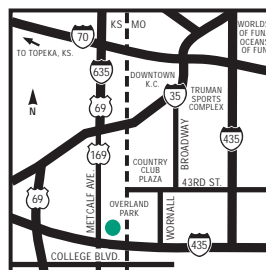

EMBASSY SUITES
HOTELS®

Embassy Suites Kansas City - Overland Park

10601 Metcalf Avenue at I-435, Overland Park, Kansas, United States
66212

Tél : 1-913-649-7060, Fax : 1-913-649-9382

NOTRE HÔTEL

L'hôtel Embassy Suites Kansas City - Overland Park est niché au cœur du pôle économique du sud de Kansas City, à 1,6 kilomètre du centre d'affaires Corporate Woods et à 600 mètres du siège social de la société Sprint Nextel au Kansas. Situé à proximité de l'autoroute I-435 et Metcalf, l'hôtel Embassy Suites Kansas City - Overland Park offre un accès facile à de nombreux endroits.

COMMENT S'Y RENDRE

Depuis le nord/l'aéroport : prenez la I-29 nord, puis la I-435 sud et enfin la I-435 est et sortez à Metcalf (sortie 79). Tournez à gauche à Metcalf et l'hôtel se trouve sur votre droite. **Depuis le sud/Wichita : prenez la I-35 nord, puis la I-435 est et sortez à Metcalf (sortie 79). Tournez à gauche, l'hôtel se trouve sur votre droite. **Depuis l'est/St Louis : prenez la I-70 ouest, puis la I-470 ouest jusqu'à la I-435 ouest et sortez à Metcalf (sortie 79). Tournez à droite, l'hôtel se trouve sur votre droite. **Depuis l'ouest/Topeka : prenez la I-70 est, puis la I-435 est et sortez à Metcalf (sortie 79). Tournez à gauche, l'hôtel se trouve sur votre droite.

SITES D'INTÉRÊT (suite)

Harrahs Casino
RLDS Auditorium
Cabela's
Leawood Town Center Shopping
Hallmark Visitors Center
Metcalf South Mall
Country Club Plaza
Science City at Union Station
Louisburg Cider Mill
Overland Park Golf Course
Kansas City Zoo
Missouri River Queen
[\[cliquez pour voir plus...\]](#)