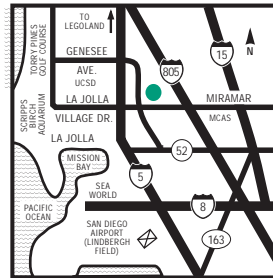

CÓMO LLEGAR

Desde la Autopista 5 (norte o sur): Tome la salida de La Jolla Village Drive, diríjase hacia el este 1,5 kilómetros/1 milla y encontrará el hotel a mano izquierda. Desde la autopista 805 (norte o sur): Tome la salida de La Jolla Village Drive, diríjase hacia el oeste 400 metros/0,25 millas y encontrará el hotel a mano derecha. Desde la Autopista 5 (norte o sur): Tome la salida de Miramar Road, diríjase hacia el oeste (aproximadamente 8 kilómetros/5 millas), en ese punto Miramar Road se convertirá en La Jolla Village Drive. El hotel se encuentra a mano derecha después de pasar la salida a la 805. Desde la autopista 8 (oeste) tome la autopista 805 norte, salga en La Jolla Village Drive y diríjase hacia el oeste 400 metros/0,25 millas. El hotel está a mano derecha.