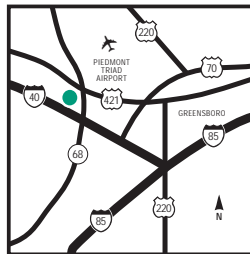

### NOTRE HÔTEL

Idéalement situé en Caroline du Nord, l'hôtel Embassy Suites Greensboro - Airport est l'endroit idéal pour votre prochain séjour. Cet hôtel exceptionnel se trouve près du centre-ville de Greensboro, à cinq kilomètres de l'aéroport international Piedmont Triad.

### COMMENT S'Y RENDRE

DEPUIS CHARLOTTE, EN CAROLINE DU NORD : PRENEZ LA I-85 NORD JUSQU'À LA I-40 OUEST. PRENEZ LA SORTIE 210 (SORTIE POUR L'AÉROPORT). TOURNEZ À DROITE À LA FIN DE LA BRETELLE DE SORTIE, ET CONTINUEZ SUR L'AUTOROUTE 68 NORD. ALLEZ JUSQU'AU PREMIER FEU DE SIGNALISATION. TOURNEZ À GAUCHE SUR TRIAD CENTER DRIVE. L'ALLÉE DE L'HÔTEL EST IMMÉDIATEMENT SUR VOTRE GAUCHE. DEPUIS L'OUEST DE LA CAROLINE DU NORD : PRENEZ LA I-40 EST JUSQU'À LA SORTIE 210 (SORTIE POUR L'AÉROPORT). TOURNEZ À GAUCHE AU FEU DE SIGNALISATION ET CONTINUEZ SUR L'AUTOROUTE 68 NORD. ALLEZ JUSQU'AU DEUXIÈME FEU DE SIGNALISATION. TOURNEZ À GAUCHE SUR TRIAD CENTER DRIVE. L'ALLÉE DE L'HÔTEL EST IMMÉDIATEMENT SUR VOTRE GAUCHE.

### QUE FAIRE ET OÙ ALLER

L'hôtel Embassy Suites Greensboro est commodément situé au cœur de Triad. Situé au nord de la I-40 et à quelques minutes de l'aéroport international de Piedmont Triad et de High Point, la capitale mondiale du meuble, vous accéderez facilement au centre-ville de Greensboro, à Winston-Salem et aux trois centres commerciaux des alentours. Depuis l'hôtel, vous pourrez accéder rapidement aux entreprises Novartis (à environ cinq kilomètres), Ciba Specialty Chemicals (à environ cinq kilomètres), Volvo GM Heavy Truck (à environ 800 mètres), Banner Pharmacaps (à environ cinq kilomètres), et AMP (à environ 800 mètres), ainsi qu'à l'aéroport international de Piedmont Triad (à environ trois kilomètres).