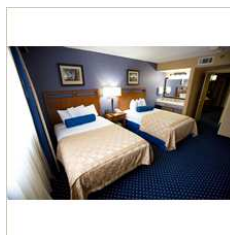

DESCRIPTION DE LA SUITE

Les clients de l'hôtel Embassy Suites Austin - Central ont la garantie d'un séjour dans le confort et les règles de l'art. Chaque suite magnifiquement décorée de l'hôtel d'Austin est aménagée sous forme d'une chambre à coucher privée et d'un salon spacieux avec canapé-lit double.