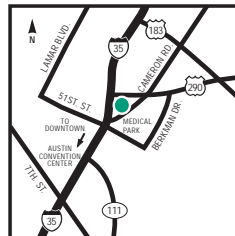

COMMENT S'Y RENDRE

De la IH 35 sud (région de San Antonio) : continuez vers le nord sur la IH-35, prenez la sortie 238A/RM 2222/Koenig Lane et restez sur la route d'accès en direction du nord. L'hôtel est situé au nord du centre commercial Capital Plaza Shopping Center sur votre droite. De l'autoroute IH 35 nord (région de Dallas) : continuez vers le sud sur l'autoroute IH-35, sortez au niveau de l'autoroute 290 est/RM 2222/Koenig Lane et restez sur le côté droit de la bretelle de sortie vers RM 2222. Passez les feux de signalisation au niveau de l'autoroute 290/RM 2222, puis restez sur la voie de gauche de la route d'accès. Faites demi-tour sur la 51st Street et restez sur la route d'accès en direction du nord sur l'autoroute IH-35. L'hôtel est à droite, au nord du centre commercial Capital Plaza sur votre droite. De la 290 est (région de Houston) : restez sur l'autoroute 290 en sortant de la IH 35 en direction du nord. Restez sur la voie de gauche et tournez à gauche au second feu de signalisation sur la route d'accès de la IH-35 sud. Restez sur la voie de gauche de la route d'accès et faites demi-tour sur la 51st Street en direction du nord sur la route d'accès de l'autoroute IH-35. L'hôtel est à droite, au nord du centre commercial Capital Plaza sur votre droite.

SITES D'INTÉRÊT (suite)

Downtown Austin
Downtown Warehouse District
Highland Mall
Laguna Gloria Art Museum
Lake Travis
Norris Conference Center
Prime Outlets — Round Rock
Restaurants
Samsung
shops
[\[cliquez pour voir plus...\]](#)