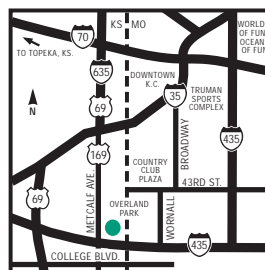

### NOTRE HÔTEL

L'hôtel Embassy Suites Kansas City - Overland Park est niché au cœur du pôle économique du sud de Kansas City , à 1,6 kilomètre du centre d'affaires Corporate Woods et à 600 mètres du siège social de la société Sprint Nextel au Kansas. Situé à proximité de l'autoroute I-435 et Metcalf, l'hôtel Embassy Suites Kansas City - Overland Park offre un accès facile à de nombreux endroits.

### COMMENT S'Y RENDRE

Depuis le nord/l'aéroport : prenez la I-29 nord, puis la I-435 sud et enfin la I-435 est et sortez à Metcalf (sortie 79). Tournez à gauche à Metcalf et l'hôtel se trouve sur votre droite. \*\*Depuis le sud/Wichita : prenez la I-35 nord, puis la I-435 est et sortez à Metcalf (sortie 79). Tournez à gauche, l'hôtel se trouve sur votre droite. \*\*Depuis l'est/St Louis : prenez la I-70 ouest, puis la I-470 ouest jusqu'à la I-435 ouest et sortez à Metcalf (sortie 79). Tournez à droite, l'hôtel se trouve sur votre droite. \*\*Depuis l'ouest/Topeka : prenez la I-70 est, puis la I-435 est et sortez à Metcalf (sortie 79). Tournez à gauche, l'hôtel se trouve sur votre droite.