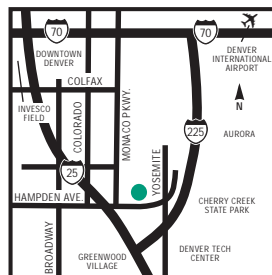

EMBASSY SUITES
HOTELS®

Embassy Suites Denver - Southeast (Hampden Avenue)

7525 East Hampden Avenue, Denver, Colorado, United States 80231
Tél : 1-303-696-6644, Fax : 1-303-337-6202

NOTRE HÔTEL

Idéalement situé à proximité de Denver, d'Aurora et de Cherry Creek, l'hôtel Embassy Suites Denver Southeast est le choix parfait pour les affaires et les loisirs.

COMMENT S'Y RENDRE

*De l'aéroport international de Denver, prenez la I-70 ouest. Continuez sur la I-225 sud jusqu'à la sortie Yosemite Street. Tournez à droite sur Yosemite Street et continuez jusqu'à Hampden Avenue, puis tournez à gauche sur Hampden. L'hôtel se trouve sur votre droite. *Dirigez-vous vers le nord sur la I-25. Sortez à Hampden Avenue (201), puis prenez à droite. L'hôtel se trouve à un peu plus d'un kilomètre, sur la gauche.

*Dirigez-vous vers le sud sur la I-25. Sortez à Hampden Avenue (201), puis prenez à gauche. L'hôtel se trouve à un peu plus d'un kilomètre, sur la gauche.

*En direction du sud sur l'autoroute I-225, prenez la sortie I-25 nord, continuez vers le nord sur la I-25. *Depuis les montagnes, dirigez-vous vers l'est sur la I-70. Sortez à la I-25 sud et continuez vers le sud sur la I-25.

SITES D'INTÉRÊT

Blawhawk/Central City (Casino)
Elitch Gardens Amusemnt Prk
Swedish Medical Center
Heritage Square Hotel Partners, L.P
Tamarac Square Shopping
Downtown Denver
[\[cliquez pour voir plus...\]](#)