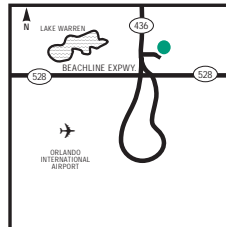

COMMENT S'Y RENDRE

De l'aéroport international d'Orlando : Suivez les panneaux pour la sortie nord et prenez Semoran Blvd./SR 436 nord jusqu'à T.G. Lee Blvd. Tournez à droite, l'hôtel se trouve sur votre gauche à l'angle de T.G. Lee Blvd. et Augusta National. Depuis la I-4 : Prenez la sortie Beach Line Expressway/SR 528. Dirigez-vous vers l'est pendant 18 kilomètres. Prenez la sortie Semoran Blvd./SR 436 et dirigez-vous vers le nord pendant 800 mètres. Tournez à droite sur T. G. Lee Blvd. L'hôtel se situe sur la gauche. Depuis l'autoroute Florida Turnpike : Prenez la sortie Beach Line Expressway/SR 528 et dirigez-vous vers l'est. Prenez la sortie Semoran Blvd./SR 436 et dirigez-vous vers le nord pendant 800 mètres. Tournez à droite sur T. G. Lee Blvd. L'hôtel se situe sur la gauche. Depuis la I-95 : Prenez la sortie Beach Line Expressway/SR 528 et dirigez-vous vers l'ouest. Prenez la sortie Semoran Blvd./SR 436 et dirigez-vous vers le nord pendant 800 mètres. Tournez à droite sur T. G. Lee Blvd. L'hôtel se situe sur la gauche.