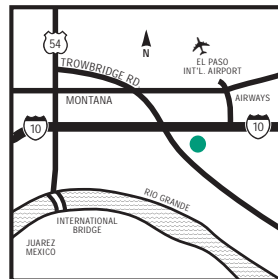

### COMMENT S'Y RENDRE

En venant de l'ouest, quittez la I-10 à la sortie Geronimo 24b. L'hôtel Embassy se trouve sur la droite de la voie d'accès. En venant de l'est, quittez la I-10 à la sortie Geronimo/Trowbridge 24 et empruntez la voie d'accès. Passez les feux, à Geronimo, continuez jusqu'à la prochaine série de feux, qui se trouvent à Trowbridge et faites demi-tour. Revenez sur l'autre côté de la I-10. L'hôtel Embassy se trouve sur la droite lorsque vous revenez au niveau de la voie d'accès.