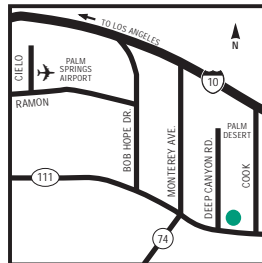

CÓMO LLEGAR

Desde Los Ángeles: Conduzca por la I-10 este durante aproximadamente 2,5 horas. Tome la salida de Cook Street y gire a la derecha. Continúe 8 kilómetros/5 millas hasta la autopista 111 y vuelva a doblar a la derecha. El hotel se encuentra pasando dos semáforos en el lado derecho. Desde San Diego: Tome la carretera interestatal 15 norte hasta la intersección con la carretera interestatal 215. Siga hacia el norte hasta la autopista estatal 60 este. Continúe hasta la interestatal 10 este hasta la zona desértica. Tome la salida de Cook Street y gire a la derecha. Continúe 8 kilómetros/5 millas hasta la autopista 111 y vuelva a doblar a la derecha. El hotel se encuentra pasando dos semáforos en el lado derecho. Desde Phoenix (AZ): Conduzca por la I-10 oeste durante aproximadamente cinco horas. Tome la salida de Cook Street y gire a la izquierda. Continúe 8 kilómetros/5 millas hasta la autopista 111 y doble a la derecha. El hotel se encuentra pasando dos semáforos en el lado derecho.

PUNTOS DE INTERÉS

casinos
City Center
Classic Club Golf Course
Desert Willow Golf Resort
El Paseo Shopping District
Golf courses
[\[haga clic para ver más...\]](#)

QUÉ HACER Y A DÓNDE IR

Embassy Suites Palm Desert está situado en la intersección de la autopista 111 y Hospitality Row. El hotel está rodeado por las pintorescas Montañas Santa Rosa y ofrece un magnífico paisaje con fuentes. A sólo minutos de la zona comercial El Paseo, el centro comercial Town Center Mall, los cines locales y campos de golf. El hotel se encuentra a 24 kilómetros/15 millas al este del Aeropuerto Internacional de Palm Springs. Tome la salida de Cook Street desde la I-10 hasta la autopista 111 y luego diríjase al oeste hasta Hospitality Row. Hay servicio de traslado comercial disponible desde el Aeropuerto Internacional de Palm Springs.