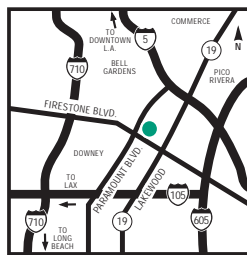

### CÓMO LLEGAR

Desde la autopista 710: tome Firestone Blvd. y continúe hacia el este por 2,5 kilómetros/1,5 millas. El hotel está ubicado a mano izquierda. Desde la autopista 10 este: tome la autopista 5. Diríjase al sur y tome Paramount Blvd. Gire a la derecha en Paramount, luego conduzca 3 kilómetros/2 millas hacia Firestone Blvd. y gire a la izquierda. Desde la autopista 91: tome la autopista 605 y tome Firestone Blvd. Gire a la derecha en Firestone y después de aproximadamente 3 kilómetros/2 millas encontrará el hotel a la derecha. Desde la autopista 110: la autopista 110 se encuentra con la autopista 105 este. Tome la salida de Lakewood Blvd. y gire a la izquierda. Gire a la izquierda en Firestone Blvd. El hotel está ubicado a la derecha. Desde la autopista 5 sur: tome Paramount Blvd. y gire a la derecha. Conduzca 3 kilómetros/2 millas hacia Firestone Blvd. y gire a la izquierda. Desde la autopista 5 norte: tome la salida hacia Lakewood Blvd. Tome la autopista sur debajo del puente y continúe hasta pasar aproximadamente seis semáforos; luego gire a la derecha en Firestone Blvd. Desde la autopista 105 este: tome Lakewood Blvd. y gire a la izquierda. Gire a la izquierda en Firestone Blvd. Desde la autopista 105 oeste: tome Lakewood Blvd. y gire a la derecha. Gire a la izquierda en Firestone Blvd. Desde la autopista 605: tome Firestone Blvd. y gire a la derecha. El hotel está aproximadamente a 3 kilómetros/2 millas a la derecha. Desde la autopista 405 sur: tome la autopista 605 norte. Tome la salida de Firestone Blvd. y gire a la derecha. Desde la autopista 405 este: tome la autopista 710. Pasadena. Salga en Firestone Blvd. y continúe hacia el este por 2,4 kilómetros/1,5 millas. El hotel se encuentra a la izquierda.