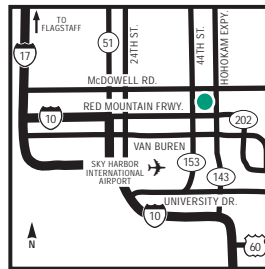

### 2 Embassy Suites Phoenix - Airport at 44th Street

### NOTRE HÔTEL

Bienvenue à l'hôtel Embassy Suites Phoenix - Airport at 44th Street , en Arizona.

### COMMENT S'Y RENDRE

Suivez l'autoroute I-17 sud en direction de l'autoroute I-10 est, puis en direction du centre de Phoenix/de la boucle 202. Sortez sur la 40th/44th Street et continuez tout droit vers la 44th Street. À la 44th Street, tournez à gauche (nord), l'entrée de l'hôtel est située à deux rues au nord, à l'angle sud-est de McDowell et de la 44th Street. Depuis l'autoroute I-10 est/ouest, prenez la SR143 (en direction du nord) qui se termine à la McDowell Road. Tournez à gauche sur McDowell Rd (en direction de l'ouest) en direction de la 44th Street. Tournez à gauche sur la 44th Street (en direction du sud), puis de nouveau à gauche sur Wilmetta (première rue à gauche). Depuis l'aéroport international de Sky Harbor, suivez les panneaux de sortie vers 44th Street. Prenez la direction du nord sur la 44th Street jusqu'à l'angle sud-est de la 44th Street et de McDowell Road.

### QUE FAIRE ET OÙ ALLER

L'hôtel est idéalement situé à environ 2,4 kilomètres seulement au nord de l'aéroport international de Sky Harbor et dispose d'un accès direct. L'hôtel se trouve à une rue au nord de la route d'accès au Loop 202 et des autoroutes I-10 et I-17. Il permet d'accéder facilement au centre-ville de Phoenix, de Scottsdale, de Tempe et au prestigieux quartier de Biltmore, situés dans un rayon de cinq à huit kilomètres seulement. L'hôtel Embassy Suites est l'établissement situé le plus près de l'aéroport. Les attractions touristiques locales comprennent : le Chinese Cultural Center, le zoo de Phoenix, les jardins botaniques du Desert Botanical Gardens, le Celebrity Theater, le Red River Music Hall, le Papago Park, le Hall of Flame Fire Museum, le stade Phoenix Municipal Stadium et le terrain de golf Papago.