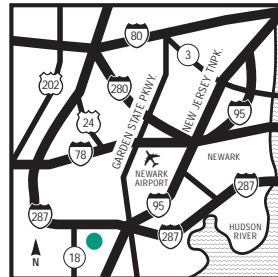

EMBASSY SUITES
HOTELS®

Embassy Suites Piscataway - Somerset

121 Centennial Avenue, Piscataway, New Jersey, United States 08854
Tél : 1-732-980-0500, Fax : 1-732-980-9473

De l'espace
pour faire plus.

Embassy Suites vous donne plus d'espace pour faire plus.

NOTRE HÔTEL

Bienvenue à l'hôtel Embassy Suites Piscataway-Somerset ! Ce luxueux établissement composé exclusivement de suites offre une situation idéale à Piscataway, dans le New Jersey, près de Somerset, New Brunswick et Bridgewater.

COMMENT S'Y RENDRE

Pour vous rendre à l'hôtel New Jersey Somerset, prenez l'autoroute New Jersey Turnpike jusqu'à la sortie 10, prenez la route 287 nord pendant 18 kilomètres environ jusqu'à la sortie 9 (River Road) Highland Park. Tournez à gauche à la sortie et continuez jusqu'à la bretelle, tournez à droite sur Centennial Avenue. Prenez Centennial Ave sur 400 mètres et tournez à gauche au premier feu de signalisation et vous arrivez au stationnement de l'hôtel.

QUE FAIRE ET OÙ ALLER

Ce luxueux établissement composé exclusivement de suites offre une situation idéale à Piscataway, dans le New Jersey, près de Somerset, New Brunswick et Bridgewater. L'hôtel Embassy Suites récemment rénové se trouve à proximité de nombreuses attractions du New Jersey. Nous offrons de nombreux services et installations, ainsi que des forfaits vacances pour tous les âges et tous les goûts.