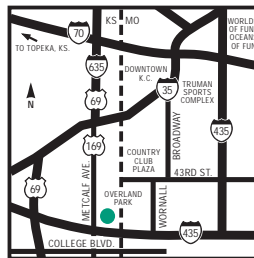

Embassy Suites Kansas City - Overland Park

10601 Metcalf Avenue at I-435, Overland Park, Kansas, United States
66212

Tel: 1-913-649-7060, Fax: 1-913-649-9382

EMBASSY SUITES
HOTELS®

EL HOTEL

El hotel Embassy Suites Kansas City - Overland Park está situado en el corazón del distrito comercial al sur de la ciudad de Kansas , a sólo 1,6 kilómetros/1 milla del Parque Empresarial de Corporate Woods y a sólo 0,8 kilómetros/0,5 millas de las Sedes de operaciones de Sprint Nextel. Ubicado junto a la I-435 y Metcalf, el hotel Embassy Suites Kansas City - Overland Park ofrece fácil acceso a todas las áreas.

CÓMO LLEGAR

Desde el norte / aeropuerto: tome la I-29 norte hasta la I-435 sur y conduzca hasta la I-435 este. Salga en Metcalf (salida 79). Gire a la izquierda en Metcalf. El hotel se encuentra a la derecha. **Desde el sur / Wichita: tome la I-35 norte hacia la I-435 este y salga en Metcalf (Salida 79). Gire a la izquierda y encontrará el hotel a la derecha. **Desde el este / St. Louis: tome la I-70 oeste hacia la I-470 oeste. Luego continúe hacia la I-435 oeste y salga en Metcalf (Salida 79). Gire a la derecha y encontrará el hotel del lado derecho. **Desde el oeste/ Topeka: tome la I-70 este HACIA la I-435 este y salga en Metcalf (Salida 79). Gire a la izquierda y encontrará el hotel a la derecha.

PUNTOS DE INTERÉS

Oak Park Mall
Ameristar Casino
Metcalf South Mall
Kaufman Stadium
Liberty Memorial & World War I Muse
RLDS Auditorium
[\[haga clic para ver más...\]](#)

REALIZAR UNA RESERVA

MÁS INFORMACIÓN

PUNTOS DE INTERÉS (continuación)

Overland Park Golf Club
Legends at Village West
Kemper Arena
Kansas Speedway
Arrowhead Stadium
Shawnee Mission Park/Theatre In The Johnson County Cultural Ctr
Leawood Town Center Shopping
Midland Theatre
Overland Park Golf Course
Hallmark Visitors Center
Kansas City International Airport
[\[haga clic para ver más...\]](#)