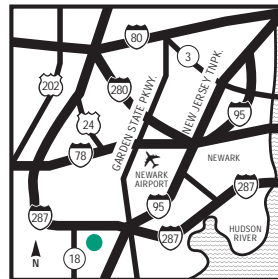

EL HOTEL

¡Bienvenido al hotel Embassy Suites Piscataway-Somerset! Nuestro lujoso hotel de sólo suites está ubicado en el centro de Piscataway, Nueva Jersey, cerca de Somerset, New Brunswick, y Bridgewater.... más

CÓMO LLEGAR

Para llegar a este hotel de Somerset, Nueva Jersey, tome la autopista NJ Turnpike hasta la salida 10, luego tome la ruta 287 North y siga aproximadamente 18 kilómetros/11 millas hasta la salida 9 (River Road) Highland Park. Gire a la izquierda y siga hasta la rampa y doble a la derecha en Centennial Avenue. Siga por Centennial Avenue unos 400 metros/0,25 millas, gire a la izquierda en el semáforo y conduzca hasta el estacionamiento del hotel.

QUÉ HACER Y A DÓNDE IR

Nuestro lujoso hotel de sólo suites está ubicado en el centro de Piscataway, Nueva Jersey, cerca de Somerset, New Brunswick, y Bridgewater. Nuestro recientemente renovado Hotel Embassy Suites se encuentra en las proximidades de muchas atracciones del área de Nueva Jersey . Ofrecemos una variedad de servicios y paquetes de vacaciones para todas las edades y gustos.

PUNTOS DE INTERÉS (continuación)

New York City
City Center
Rutgers University
Camden Aquarium
NJ Performing Arts Center
Bridgewater Commons Mall
Crayola Factory
Atlantic City
Telcordia Technologies
Delaware Water Gap
Flemington Outlets
NJ Beaches & Boardwalks
[\[haga clic para ver más...\]](#)