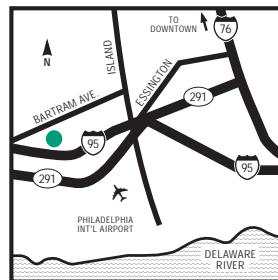

TENNIS

Embassy Suites Philadelphia - Airport

9000 Bartram Avenue, Philadelphia, Pennsylvania, United States 19153

Tel: 1-215-365-4500, Fax: 1-215-365-3195

EMBASSY SUITES
HOTELS®

Más espacio.

Embassy Suites le da más espacio para hacer más.

EL HOTEL

El Hotel Embassy Suites Philadelphia - Airport está ubicado a menos de 1,6 kilómetros/1 milla del Aeropuerto Internacional de Filadelfia -PHL, a sólo 6,4 kilómetros/4 millas de complejos deportivos y de entretenimiento, como la sede de los Philadelphia Phillies, campeones de la Serie Mundial 2008, y a sólo 9,6 kilómetros/6 millas de las mejores atracciones locales del centro de la ciudad de Filadelfia, con un fácil acceso mediante un corto viaje en tren si utiliza la línea SEPTA R1.

CÓMO LLEGAR

Viajando desde el norte, siga la I-95 hacia el Aeropuerto Internacional de Filadelfia y tome la salida N° 12B, Cargo City. En el semáforo, gire a la derecha. El hotel está a mano derecha. Viajando desde el sur, siga la I-95 norte hacia el Aeropuerto Internacional de Filadelfia y tome la salida N° 10, Cargo City. Siga derecho y en el primer semáforo, gire a la izquierda en Bartram Avenue. Siga por 1,5 kilómetros/1 milla y encontrará el hotel a mano derecha. Viajando por la 476 sur ó 76 este, siga la ruta hasta la I-95 y luego vea las indicaciones anteriores.

PUNTOS DE INTERÉS

Harrah's Casino
La Salle University
Philadelphia Convention Center
Philadelphia Zoo
Liberty Bell
Citizens Bank Park
[\[haga clic para ver más...\]](#)

QUÉ HACER Y A DÓNDE IR

El Embassy Suites Philadelphia Airport está ubicado a la salida de la Interestatal 95. El hotel se encuentra en un complejo de hoteles cercanos al aeropuerto, a 1,5 kilómetros/1 milla del Aeropuerto Internacional de Filadelfia en Bartram Avenue.