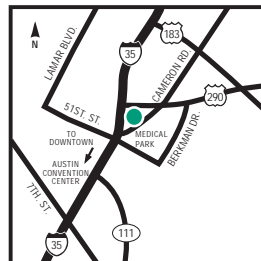

COMMENT S'Y RENDRE

De la IH 35 sud (région de San Antonio) : continuez vers le nord sur la IH-35, prenez la sortie 238A/RM 2222/Koenig Lane et restez sur la route d'accès en direction du nord. L'hôtel est situé au nord du centre commercial Capital Plaza Shopping Center sur votre droite. De l'autoroute IH 35 nord (région de Dallas) : continuez vers le sud sur l'autoroute IH-35, sortez au niveau de l'autoroute 290 est/RM 2222/Koenig Lane et restez sur le côté droit de la bretelle de sortie vers RM 2222. Passez les feux de signalisation au niveau de l'autoroute 290/RM 2222, puis restez sur la voie de gauche de la route d'accès. Faites demi-tour sur la 51st Street et restez sur la route d'accès en direction du nord sur l'autoroute IH-35. L'hôtel est à droite, au nord du centre commercial Capital Plaza sur votre droite. De la 290 est (région de Houston) : restez sur l'autoroute 290 en sortant de la IH 35 en direction du nord. Restez sur la voie de gauche et tournez à gauche au second feu de signalisation sur la route d'accès de la IH-35 sud. Restez sur la voie de gauche de la route d'accès et faites demi-tour sur la 51st Street en direction du nord sur la route d'accès de l'autoroute IH-35. L'hôtel est à droite, au nord du centre commercial Capital Plaza sur votre droite.

SITES D'INTÉRÊT

Arboretum
Austin Bergstrom Int'l. Airport
Barr Mansion
Bass Concert Hall
Capitol Building
Downtown Austin
[\[cliquez pour voir plus...\]](#)

QUE FAIRE ET OÙ ALLER

Situé idéalement entre l'autoroute IH-35 Nord et l'autoroute 290 Est, l'hôtel est à quelques pas des entreprises les plus importantes d'Austin, du Texas State Capitol, de l'Université du Texas et du Palais des congrès d'Austin.

SITES D'INTÉRÊT (suite)

Downtown Warehouse District
Highland Mall
Laguna Gloria Art Museum
Lake Travis
Norris Conference Center
Prime Outlets — Round Rock
Restaurants
Samsung
shops

[\[cliquez pour voir plus...\]](#)