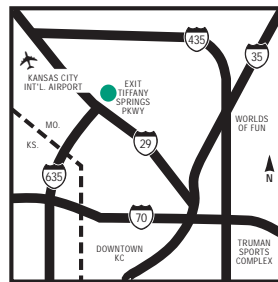

### EL HOTEL

Nuestro fabuloso hotel Embassy Suites Kansas City - International Airport es un alojamiento conveniente para cualquiera que visite Kansas City, Missouri, ya sea por negocios o por placer. El hotel no sólo se encuentra estratégicamente ubicado a menos de cinco minutos del Aeropuerto Internacional de Kansas City, sino que también ostenta una decoración estupenda y las suntuosas suites seguramente le agradarán a cualquier viajero agotado.

### CÓMO LLEGAR

A 3 kilómetros/2 millas de la intersección de I-29 y 435. Al este de I-29, a la salida de Tiffany Springs Parkway, el hotel está ubicado al lado este de I-29.

### QUÉ HACER Y A DÓNDE IR

Si ha venido a Kansas City por negocios o de visita, se encontrará en una ubicación perfecta si se aloja en el hotel Embassy Suites Kansas City - International Airport. La espléndida ubicación del hotel ofrece una maravillosa combinación entre lo nuevo y lo antiguo, ya que se encuentra ubicado dentro de una comunidad comercial moderna en la intersección de la carretera interestatal 29 y Tiffany Springs Parkway, y brinda además acceso directo a las antiguas y pintorescas localidades en las afueras de la ciudad. Además, encontrará muchas atracciones y actividades recreativas en los alrededores.

### PUNTOS DE INTERÉS

- Capitol Federal Park at Sandstone
  - City Center
  - Country Club Plaza
  - Kansas City International Airport
  - Kansas Speedway
  - KCI Expo
- [haga clic para ver más...]

REALIZAR UNA RESERVA