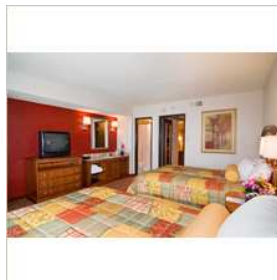

DESCRIPCIÓN DE LAS SUITES

Todas las suites de dos habitaciones del Embassy Suites El Paso están estupendamente decoradas y ofrecen un dormitorio privado y una sala de estar independiente. La sala de estar incluye un sofá cama doble, sillas elegantes, una estación de trabajo o área de comedor bien iluminada.