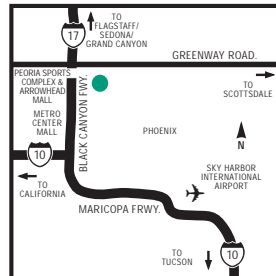

### COMMENT S'Y RENDRE

Prenez l'autoroute I-10 ouest en direction de l'autoroute I-17 nord. Continuez sur l'autoroute I-17 en direction de Greenway Road, jusqu'à la sortie 211 à 24 kilomètres environ. Quittez l'autoroute et tournez à droite, l'entrée de l'hôtel se trouve à environ 200 mètres sur la droite.

### QUE FAIRE ET OÙ ALLER

Quartier des affaires Black Canyon de l'autoroute I-17. Proche du centre commercial Metro Center, du champ de courses Turf Paradise et à quelques minutes des installations sportives et culturelles du centre-ville.