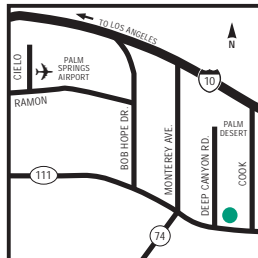

COMMENT S'Y RENDRE

Depuis Los Angeles : prenez la I-10 est pendant environ deux heures et demie. Prenez la sortie Cook Street et tournez à droite. Continuez pendant huit kilomètres jusqu'à l'autoroute 111 et tournez de nouveau à droite. L'hôtel se trouve deux feux de signalisation plus bas, sur la droite. Depuis San Diego : Prenez l'autoroute I-15 nord pour rejoindre la I-215. Continuez vers le nord jusqu'à l'autoroute 60 est. Continuez jusqu'à la I-10 est jusqu'à Desert Area. Prenez la sortie Cook Street et tournez à droite. Continuez pendant huit kilomètres jusqu'à l'autoroute 111 et tournez de nouveau à droite. L'hôtel se trouve deux feux de signalisation plus bas, sur la droite. Depuis Phoenix (Arizona) : Prenez la I-10 ouest pendant environ cinq heures. Prenez la sortie Cook Street et tournez à gauche. Continuez sur l'autoroute 111 pendant huit kilomètres et tournez à droite. L'hôtel se trouve deux feux de signalisation plus bas, sur la droite.