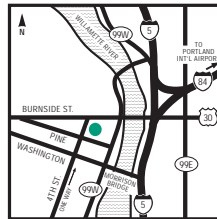

### COMMENT S'Y RENDRE

**DEPUIS L'AÉROPORT :** prenez la Airport way jusqu'à la I-205 sud puis continuez sur cinq kilomètres jusqu'à la I-84 ouest. Continuez sur dix kilomètres et prenez la sortie Portland. Suivez les panneaux indiquant le centre-ville, serrez sur la droite et traversez le Morrison Bridge. Tournez à droite au premier feu de signalisation dans la 2nd Avenue. Continuez sur 4 rues jusqu'à Ash Street, puis tournez à gauche. Passez une rue et tournez à gauche sur 3rd Street. Passez une rue et tournez à droite sur Pine. L'entrée de l'hôtel se trouve sur la droite.

**EN PROVENANCE DU NORD :** prenez la I-5 sud jusqu'à la sortie 302A (Rose Quarter). Suivez les panneaux indiquant le centre-ville et traversez le Broadway Bridge. Serrez à gauche, ce qui vous amène sur Broadway. Passez huit rues et tournez à gauche sur Burnside. Passez 4 rues et tournez à droite sur 3rd Street. Passez deux rues et tournez à droite sur Pine. L'hôtel se situe sur la droite.

**EN PROVENANCE DU SUD :** Depuis la I-5 nord. Serrez à gauche à l'approche de la ville et prenez la sortie Naito Parkway. Tournez à droite sur Naito, passez 14 rues jusqu'à Ash Street. Prenez à gauche sur Ash Street. Allez jusqu'à la 3rd Street et tournez à gauche. Passez une rue et tournez à droite sur Pine. L'entrée de l'hôtel se trouve sur la droite.

**EN PROVENANCE DE L'OUEST :** Depuis l'autoroute 26 est. Suivez les panneaux indiquant Market Street (voie du milieu). Continuez sur Market Street jusqu'à la 2nd Avenue. Tournez à gauche sur la 2nd Avenue. Passez environ 14 rues en direction de Ash Street, puis tournez à gauche. Passez une rue et tournez à gauche sur 3rd Street. Passez une rue et tournez à droite sur Pine. L'entrée de l'hôtel se trouve sur la droite.