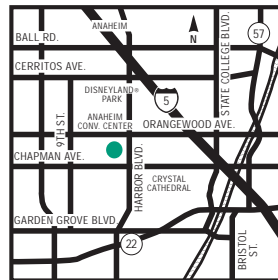

CÓMO LLEGAR

Desde el Aeropuerto John Wayne del Condado de Orange (SNA): Siga las señales del aeropuerto hacia la CA-55N. Tome la CA-55N hasta la I-5N. Salga en Chapman Avenue (gire a la izquierda). Gire a la derecha en Harbor Boulevard. Gire a la izquierda en el primer aviso (HOTEL). Encontrará el hotel siguiendo en línea recta.

EMPRESAS LOCALES

Boeing
GE
Hewlett-Packard

PUNTOS DE INTERÉS

El parque® Disneyland
Catedral Crystal
El distrito Downtown Disney®
Estadio Angels
Grove of Anaheim
Honda Center
[\[haga clic para ver más...\]](#)