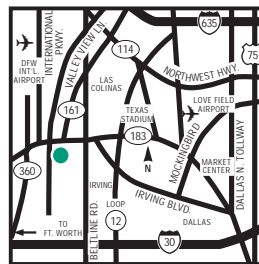

EMBASSY SUITES
HOTELS®

Embassy Suites Dallas - DFW International Airport South

4650 West Airport Freeway, Irving, Texas, United States 75062
Tél : 1-972-790-0093, Fax : 1-972-790-4768

NOTRE HÔTEL

L'hôtel Embassy Suites Dallas - International Airport South est une destination appréciée des voyageurs d'affaires et d'agrément.

COMMENT S'Y RENDRE

Depuis l'autoroute 183 est, prenez la sortie County Line Road/Valley View Lane. Dirigez-vous vers le sud sur Valley View Lane. L'hôtel est situé à l'angle sud-est de l'autoroute 183 et de Valley View. Depuis l'autoroute 183 ouest, prenez la sortie Valley View Lane et tournez vers le sud sur Valley View Lane. L'hôtel est situé à l'angle sud-est de l'autoroute 183 et de Valley View Lane. Depuis l'autoroute 161, prenez la sortie Northgate, tournez à droite sur Northgate puis à gauche sur Valley View Lane. L'hôtel est situé à l'angle sud-est de l'autoroute 183 et de Valley View Lane. Depuis l'autoroute I-35, prenez l'autoroute 183 ouest en direction de Valley View Lane, tournez à gauche et passez le pont. L'hôtel est situé à l'angle sud-ouest de l'autoroute 183 et de Valley View Lane. Depuis l'autoroute 635, sortez vers l'autoroute 161, prenez la sortie Northgate, tournez à droite sur Northgate puis à gauche sur Valley View Lane, passez le pont. L'hôtel est situé à l'angle sud-est de l'autoroute 183 et de Valley View Lane.