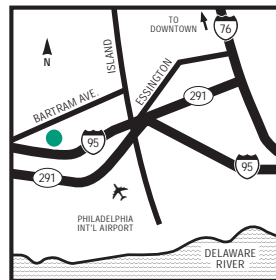

### NOTRE HÔTEL

L'hôtel Embassy Suites Philadelphia - Airport est situé à moins d'un kilomètre de l'aéroport international de Philadelphie, à seulement six kilomètres du Sports and Entertainment Complex, domicile des Phillies de Philadelphie, champions des World Series 2008, et à seulement dix kilomètres des attractions locales du centre-ville de Philadelphie, facilement et rapidement accessible en train en prenant la ligne SEPTA R1.

### COMMENT S'Y RENDRE

En venant du Nord, suivez la I-95 sud en direction de l'aéroport international de Philadelphie et prenez la sortie n° 12B, Cargo City. Au stop, tournez à droite. L'hôtel se trouve sur la droite. En venant du Sud, suivez la I-95 nord en direction de l'aéroport international de Philadelphie et prenez la sortie n° 10, Cargo City. Continuez et tournez à gauche sur Bartram Avenue au premier feu de signalisation. L'hôtel se trouve à 1,6 kilomètre sur la droite. Depuis la 476 sud ou la 76 est, suivez la route jusqu'à la I-95 puis consultez les directions indiquées ci-dessus.

### QUE FAIRE ET OÙ ALLER

L'hôtel Embassy Suites Philadelphia Airport se situe à la sortie de l'autoroute I-95. Il se trouve au sein d'un complexe hôtelier d'aéroport, à un kilomètre et demi de l'aéroport international de Philadelphie, sur la Bartram Avenue.

#### THE GRILLE AT THE RESERVE

Des eaux côtières de la côte atlantique nord jusqu'au Golfe du Mexique en passant par la baie du Delaware, l'axe migratoire " Atlantic Flyway " englobe plusieurs voies de migration traversant d'importantes régions côtières. La migration de toutes les espèces d'oiseaux nécessite des étapes pour se reposer, s'alimenter et refaire le plein d'énergie. Bienvenue au restaurant The Grille at the Reserve pour notre expression culinaire unique des régions.