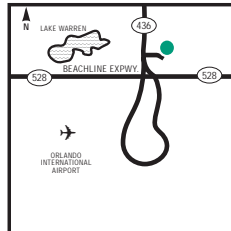

CÓMO LLEGAR

Desde el Aeropuerto Internacional de Orlando: Siga las señales para la salida norte y tome Semoran Blvd./SR 436 norte hasta T.G. Lee Blvd. Gire a la derecha, el hotel se encuentra a mano izquierda en la esquina de T.G. Lee Blvd. y Augusta National. Desde la I-45: Salga en Beach Line Expressway/SR 528. Diríjase hacia el este 18 kilómetros/11 millas. Tome Semoran Blvd./SR 436 y diríjase hacia el norte unos 800 metros/0,5 millas. Gire a la derecha en T. G. Lee Blvd. El hotel se encuentra a mano izquierda. Desde Florida Turnpike: Salga por Beach Line Expressway/SR 528 y diríjase hacia el este. Tome Semoran Blvd./SR 436 y diríjase hacia el norte unos 800 metros/0,5 millas. Gire a la derecha en T. G. Lee Blvd. El hotel se encuentra a mano izquierda. Desde la I-95: Salga por Beach Line Expressway/SR 528 y diríjase hacia el oeste. Tome Semoran Blvd./SR 436 y diríjase hacia el norte unos 800 metros/0,5 millas. Gire a la derecha en T. G. Lee Blvd. El hotel se encuentra a mano izquierda.