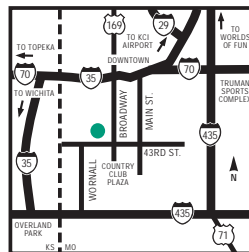

COMMENT S'Y RENDRE

Centre-ville : suivez la direction du sud sur Main Street vers 12th Street, tournez à droite sur W 43rd Street, l'hôtel se trouve à droite. Depuis l'autoroute I-70 est ou ouest : prenez la sortie I-35 en direction du sud. Prenez la sortie 1B, de la 27th/Broadway (la sortie se trouve sur le côté gauche de l'autoroute). Continuez dans la même direction sur Broadway, jusqu'à la 43rd Street. Tournez à droite dans la 43rd Street, l'hôtel se trouve sur votre droite. Depuis le nord : sur la I-35, prenez la sortie 1B vers la 27th/Broadway (la sortie se trouve sur le côté gauche de l'autoroute). Continuez dans la même direction sur Broadway, jusqu'à la 43rd Street. Tournez à droite sur la 43rd Street, l'hôtel se trouve à votre droite. Depuis le sud : prenez l'autoroute I-35 en direction de Mission Rd/Hwy. 69. Tournez à droite pour prendre Mission Road. Tournez à gauche pour prendre la 43rd Avenue. Restez sur la voie de gauche jusqu'à ce que vous aperceviez la station Amoco, puis passez sur la voie de droite. La route se sépare ensuite, la voie de droite mène à la 43rd Street ; continuez tout droit. Continuez sur la 43rd sur 4 pâtés de maison, l'hôtel se trouve sur votre gauche. Depuis l'aéroport : prenez la I-29 sud vers l'autoroute 169 en direction du sud. Continuez sur l'autoroute 169 sur plusieurs kilomètres, vous arrivez directement au centre-ville et la rue devient Broadway. Continuez vers le sud de Broadway, jusqu'à la 43rd Street. Tournez à droite sur la 43rd Street. L'hôtel se trouve sur la droite.

L'hôtel Embassy Suites est situé à trois rues et demie du centre commercial Country Club Plaza, complexe historique de magasins et de restaurants et à deux rues du quartier historique de Westport, le quartier nocturne le plus branché de Kansas City.