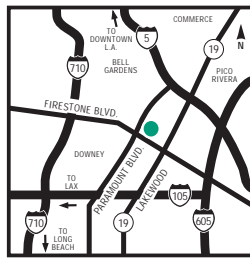

COMMENT S'Y RENDRE

Depuis l'autoroute 710 : prenez la sortie Firestone Blvd. et dirigez-vous vers l'est pendant 2,4 kilomètres. L'hôtel se situe sur la gauche. Depuis l'autoroute 10 est : prenez l'autoroute 5 sud et sortez à Paramount Blvd. Tournez à droite sur Paramount. Continuez pendant trois kilomètres sur Firestone Blvd puis tournez à gauche. Depuis l'autoroute 91 : prenez l'autoroute 605 et sortez à Firestone Blvd. Tournez à droite sur Firestone. L'hôtel se situe à environ trois kilomètres sur la droite. Depuis l'autoroute 110 : l'autoroute 110 croise l'autoroute 105 est. Sortez à Lakewood Blvd., puis tournez à gauche. Tournez à gauche sur Firestone Blvd. L'hôtel se situe sur votre droite. Depuis l'autoroute 5 sud® a: sortez à Paramount Blvd. et tournez à droite. Continuez pendant trois kilomètres sur Firestone Blvd. et tournez à gauche. Depuis l'autoroute 5 nord® a: sortez à Lakewood Blvd. Prenez la direction du sud sous l'autoroute et passez six feux de signalisation, puis tournez à droite sur Firestone Blvd. Depuis l'autoroute 105 est a: sortez à Lakewood Blvd. et tournez à gauche. Tournez à gauche sur Firestone Blvd. Depuis l'autoroute 105 ouest® a: sortez à Lakewood Blvd. et tournez à droite. Tournez à gauche sur Firestone Blvd. Depuis l'autoroute 605® a: sortez à Firestone Blvd. et tournez à droite. L'hôtel se situe à environ trois kilomètres sur la droite. Depuis l'autoroute 405 sud : prenez l'autoroute 605 nord. Sortez à Firestone Blvd. et tournez à droite. Depuis l'autoroute 405 nord : prenez l'autoroute 710. Pasadena Sortez à Firestone Blvd et continuez vers l'est pendant environ 2,4 kilomètres. L'hôtel se trouve sur la gauche.

SITES D'INTÉRÊT (suite)

Staples Arena
Home Depot Center Stadium
Knott's Berry Farm®
Citadel
LA Coliseum
Bicycle Club Casino
Long Beach Convention Center
Getty Museum
Disneyland
Santa Anita Racetrack
Dodger Stadium
Angels Stadium of Anaheim
[\[cliquez pour voir plus...\]](#)