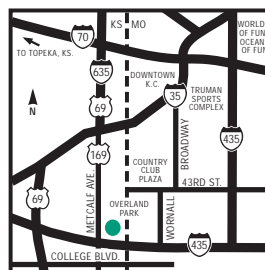

EMBASSY SUITES
HOTELS®

Embassy Suites Kansas City - Overland Park

10601 Metcalf Avenue at I-435, Overland Park, Kansas, United States
66212

Tél : 1-913-649-7060, Fax : 1-913-649-9382

NOTRE HÔTEL

L'hôtel Embassy Suites Kansas City - Overland Park est niché au cœur du pôle économique du sud de Kansas City, à 1,6 kilomètre du centre d'affaires Corporate Woods et à 600 mètres du siège social de la société Sprint Nextel au Kansas. Situé à proximité de l'autoroute I-435 et Metcalf, l'hôtel Embassy Suites Kansas City - Overland Park offre un accès facile à de nombreux endroits.

COMMENT S'Y RENDRE

Depuis le nord/l'aéroport : prenez la I-29 nord, puis la I-435 sud et enfin la I-435 est et sortez à Metcalf (sortie 79). Tournez à gauche à Metcalf et l'hôtel se trouve sur votre droite. **Depuis le sud/Wichita : prenez la I-35 nord, puis la I-435 est et sortez à Metcalf (sortie 79). Tournez à gauche, l'hôtel se trouve sur votre droite. **Depuis l'est/St Louis : prenez la I-70 ouest, puis la I-470 ouest jusqu'à la I-435 ouest et sortez à Metcalf (sortie 79). Tournez à droite, l'hôtel se trouve sur votre droite. **Depuis l'ouest/Topeka : prenez la I-70 est, puis la I-435 est et sortez à Metcalf (sortie 79). Tournez à gauche, l'hôtel se trouve sur votre droite.

SITES D'INTÉRÊT (suite)

Kansas Speedway
Nebraska Furniture Mart
Royals Stadium
Overland Park Golf Club
Liberty Memorial & World War I Muse
Metcalf South Mall
Johnson County Cultural Ctr
Science City at Union Station
St. Andrews Golf Club
Harry S. Truman Library/Home
Ameristar Casino
Longview Lake
[\[cliquez pour voir plus...\]](#)