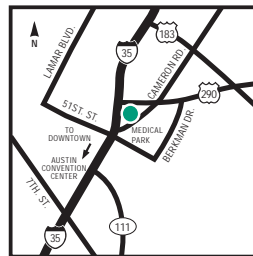

### CÓMO LLEGAR

Desde la autopista IH 35 sur (en el área de San Antonio): dirijase en dirección Norte por la autopista IH-35, tome la salida 238A/RM 2222/Koenig Lane y permanezca en la ruta de acceso hacia el Norte. El hotel está al norte del centro comercial Capital Plaza, a la derecha. Desde la autopista IH 35 Norte (en el área de Dallas): dirijase en dirección Sur por la IH-35, tome la salida en la autopista 290 este/RM 2222/Koenig Lane y permanezca en el carril derecho de la rampa de salida hacia RM 2222. Dirijase hasta el semáforo en la autopista 290/RM 2222 y permanezca en el carril izquierdo de la ruta de acceso. Tome la rotonda de 51st St. y permanezca en la ruta de acceso que se dirige hacia el Norte en IH-35. El hotel se encuentra a mano derecha, al Norte del centro comercial Capital Plaza, a la derecha. Desde la autopista 290 Este (en el área de Houston): permanezca sobre la autopista 290 y tome la IH 35 en dirección Norte. Permanezca en el carril izquierdo y gire a la izquierda en el segundo semáforo en la ruta de acceso de la IH-35 Sur. Permanezca en el carril izquierdo de la ruta de acceso y tome la rotonda de 51st St. que se dirige hacia el Norte en la ruta de acceso de la IH-35. El hotel se encuentra a mano derecha, al Norte del centro comercial Capital Plaza, a la derecha.

### QUÉ HACER Y A DÓNDE IR

Desde la estratégica ubicación en las autopistas IH-35 norte y 290 Este, el hotel está a pocos minutos de las empresas importantes, el Capitolio del Estado de Texas, la Universidad de Texas y el Centro de Convenciones de Austin.