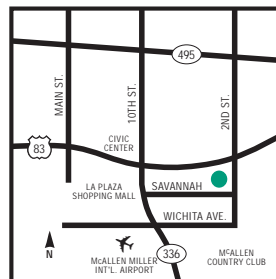

Embassy Suites McAllen

1800 South Second Street, McAllen, Texas, United States 78503

Tél : 1-956-686-3000, Fax : 1-956-631-8362

EMBASSY SUITES
HOTELS®

NOTRE HÔTEL

L'hôtel Embassy Suites McAllen se trouve à moins de deux kilomètres de l'aéroport international de McAllen Miller, ce qui veut dire que vous vous présentez à la réception de l'établissement peu après avoir atterri.

RESTAURATION A L'HÔTEL

Remington's Steakhouse
Petit déjeuner préparé à la demande
Cocktail du directeur

COMMENT S'Y RENDRE

À partir de l'autoroute 281 sud à Pharr® a: Dirigez-vous vers l'ouest sur l'autoroute 83 jusqu'à la sortie Second Street/Col. Rowe. Prenez la direction du sud sur le pont. L'hôtel est situé sur la droite du côté sud de l'autoroute. À partir de l'autoroute 77 sud à Harlingen® a: Dirigez-vous vers l'ouest sur l'autoroute 83 jusqu'à Second Street/Col. Rowe. Prenez la direction du sud sur le pont. L'hôtel est situé sur la droite du côté sud de l'autoroute

ENTREPRISES DE LA RÉGION

McAllen Foreign Trade Zone
Panasonic
Sam's Wholesale Club
Sequa
Nokia
[\[cliquez pour voir plus...\]](#)

QUE FAIRE ET OÙ ALLER

Situé à une rue au sud de l'autoroute 83 au niveau du carrefour nord-ouest entre Second St et Savannah Ave.