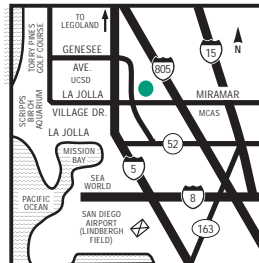

### CÓMO LLEGAR

Desde la Autopista 5 (norte o sur): Tome la salida de La Jolla Village Drive, diríjase hacia el este 1,5 kilómetros/1 milla y encontrará el hotel a mano izquierda. Desde la autopista 805 (norte o sur): Tome la salida de La Jolla Village Drive, diríjase hacia el oeste 400 metros/0,25 millas y encontrará el hotel a mano derecha. Desde la Autopista 5 (norte o sur): Tome la salida de Miramar Road, diríjase hacia el oeste (aproximadamente 8 kilómetros/5 millas), en ese punto Miramar Road se convertirá en La Jolla Village Drive. El hotel se encuentra a mano derecha después de pasar la salida a la 805. Desde la autopista 8 (oeste) tome la autopista 805 norte, salga en La Jolla Village Drive y diríjase hacia el oeste 400 metros/0,25 millas. El hotel está a mano derecha.