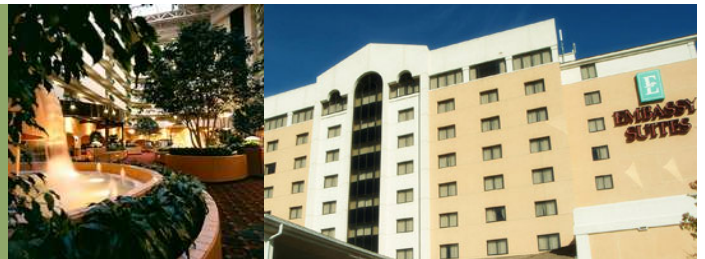

### NOTRE HÔTEL

Le fabuleux hôtel Embassy Suites Kansas City - International Airport propose des suites exceptionnelles, au confort absolu à tous ceux qui séjournent à Kansas City dans le Missouri pour affaires ou loisirs. Non seulement l'hôtel est idéalement situé à moins de cinq minutes de l'aéroport international de Kansas City, mais il offre aussi un cadre éblouissant et des suites grandioses qui raviront les voyageurs fatigués.